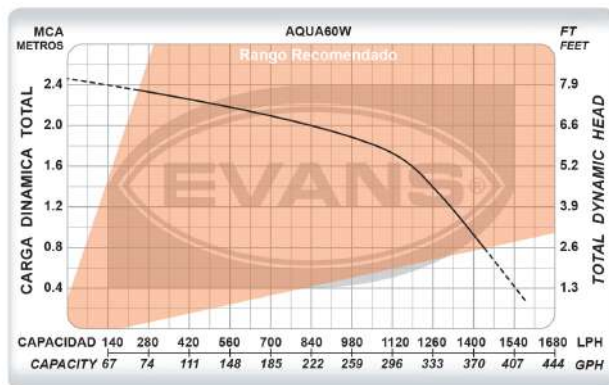

Bomba para fuentes de ornato y estanques de 53W