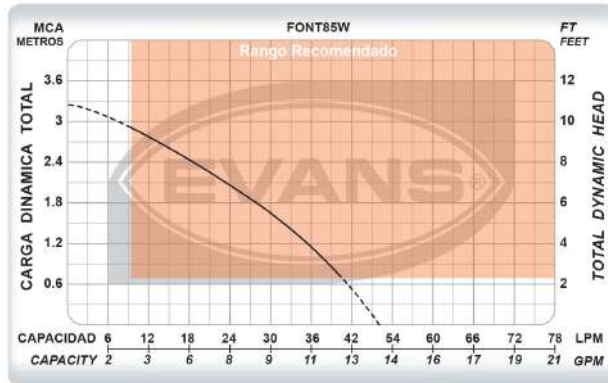

Bomba sumergible para fuentes de ornato y estanques de 85 W