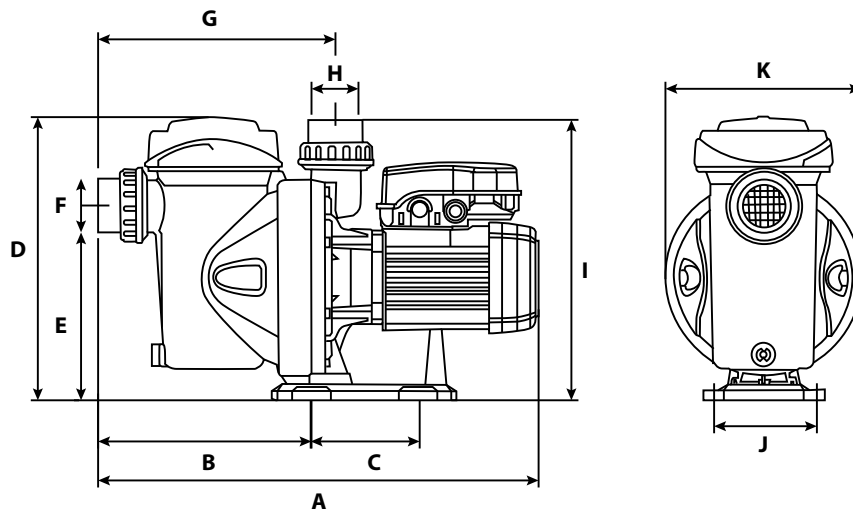

# CURVAS DE OPERACIÓN

## TABLA DE ESPECIFICACIONES

CÓDIGO	HP	kW	FASES X VOLT	Amp	SUCCIÓN X DESCARGA	DMS*	CARGA EN METROS(PSI)				
							1 (1.42)	4 (5.68)	7 (9.94)	10 (14.2)	13 (18.46)
							GASTO (lpm)				
SILEN-I-33-115	1/3	0.25	1 x 115	4.9	Cementada 1.5" x 1.5" (H - H)	2"	171	142	106	40	
▶ SILEN-I-33-220			1 x 220	2.5							
SILEN-I-50-115	1/2	0.37	1 x 115	5.7							
▶ SILEN-I-50-220			1 x 220	3.2							
SILEN-I-100-115	1	0.75	1 x 115	7							
▶ SILEN-I-100-220			1 x 220	4							

## DIMENSIONES Y PESOS

CÓDIGO	mm											PESO (kg)
	A	B	C	D	E	F	G	H	I	J	K	
SILEN-I-33-115	439	192	115	304	210	1.5"	221	1.5"	264	108	212	8.9
SILEN-I-33-220												10.2
SILEN-I-50-115												10.2
SILEN-I-50-220												10.2
SILEN-I-100-115												10.9
SILEN-I-100-220	10.9											