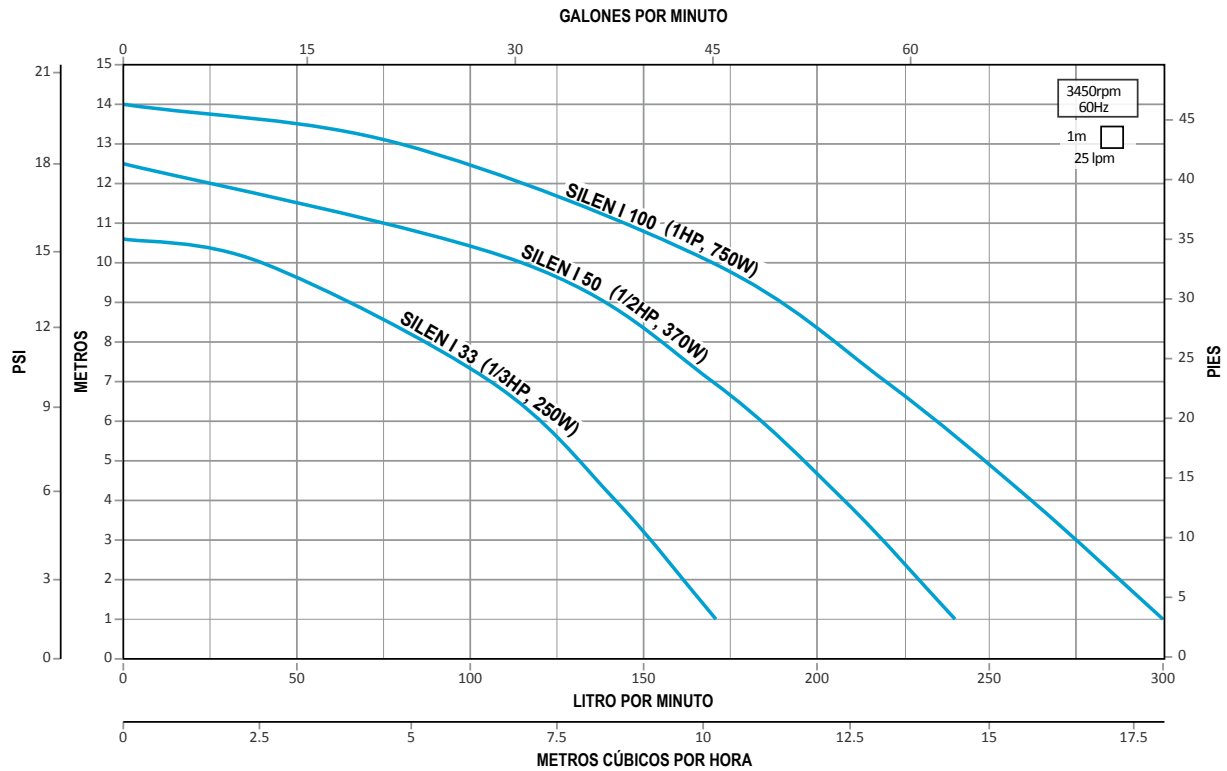

## CARACTERÍSTICAS DE OPERACIÓN

- Rango de temperatura del líquido (°C): 4-35
- Autoaspirante a 4 m.c.a
- Funcionamiento silencioso:  
SILEN-I-33: 65 db  
SILEN-I-50 y 100: 70 db

# CURVAS DE OPERACIÓN