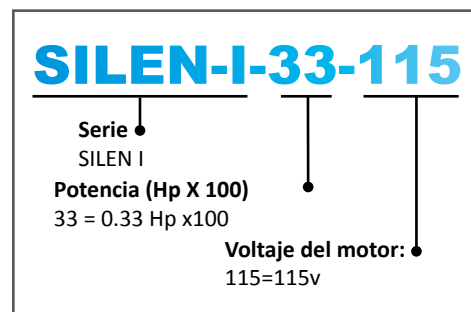

DESCRIPCIÓN DEL CÓDIGO