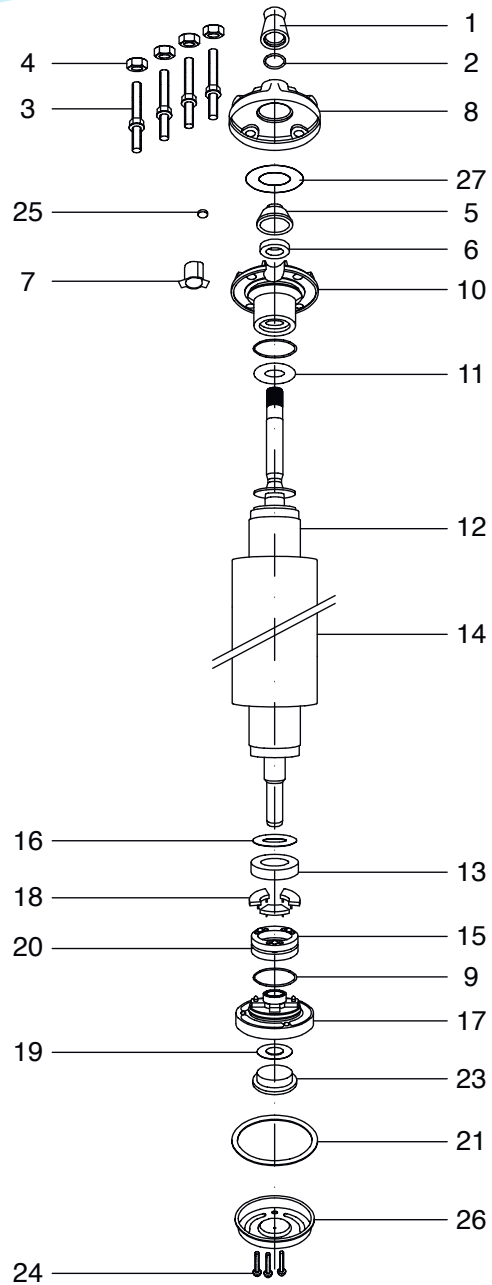

Franklin Electric

Motores sumergibles de 4" 3HP

DESPIECE

TABLA DE REFACCIONES

POSICIÓN	REFACCIÓN	MSF4 33460	MSF4 33230	MSF4 33200	MSF4 31230	CÓDIGO
1, 2, 3, 5, 6, 7, 8, 9, 10, 11 & 25	KIT CAMPANA SUPERIOR	✓	✓	✓	✓	305974911
9, 13, 15, 16, 17, 18, 19, 20, 21, 23 & 24	4"KIT CAMPANA INFERIOR	✓	✓	✓	✓	305974909
1, 2, 3, 5, 6, 9, 19, 21, 23, 24 & 26	KIT TORNILLO+COMPLE	✓	✓	✓	✓	305974912